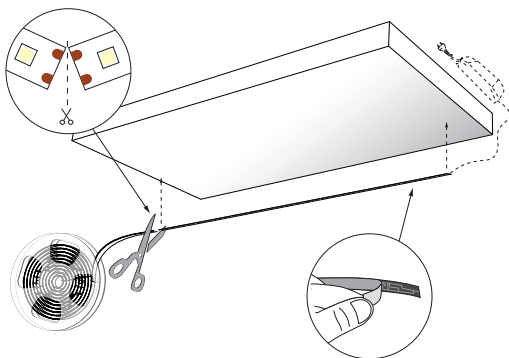

# BOBINA 14,4W/m

LED 12V - 72W (5m x 14,4W/m)

- IT** Bobina LED adesiva - Sezionabile, compatibile con il sistema di connessione Click System 10mm. Si consiglia l'applicazione su materiali ad alta conduttività termica (es. alluminio).
- EN** Adhesive LED Reel - Cuttable compatible with Click System 10mm. Application on high heat conductivity (ex. aluminium) materials is recommended.
- DE** Selbsklebendes LED-Band - Kuerzbar kompatibel mit Click System 10mm. Anwendung mit waermeleitfaehigen Werkstoffen (z.B. Aluminium) wird empfohlen.

75-80 lm/W PHOTOBIOLOGICAL  
CLASS 0 CRI > 80

CONNECTION SYSTEM

L	3200 K		4200 K		Imballo - Packaging - Verpackung		
	Codice - Part no. - Artikel-Nr.	EEC	Codice - Part no. - Artikel-Nr.	EEC	Pcs	Kg	mm
5000	5L552C	A	5L552	A	1	0,150	15x235x235

BOBINA / REEL 1000mm LED 12V-14,4W/m		LUX 3500K 4200K
mm	130°	
250	∅ 1250	2000 2250
500	∅ 2500	850 950
750	∅ 3800	500 550
1000	∅ 5100	320 320

Dimensioni in millimetri (mm) / Dimensions in Millimeters (mm) / Dimensionen in Millimetern (mm)  
Alimentatore non incluso / Driver not included / LED-Konverter nicht inbegriffen