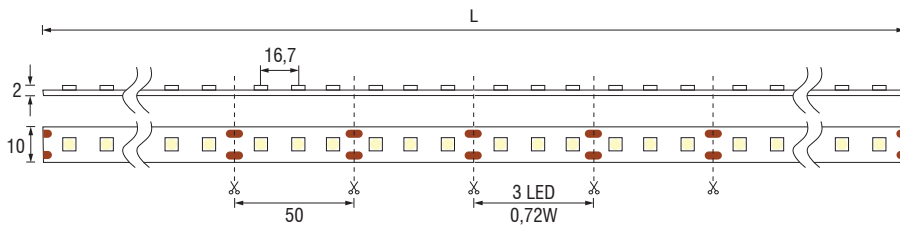

# BOBINA 14,4W/m

LED 12V - 72W (5m x 14,4W/m)

- IT** Bobina LED adesiva - Sezionabile, compatibile con il sistema di connessione Click System 10mm. Si consiglia l'applicazione su materiali ad alta conduttività termica (es. alluminio).
- EN** Adhesive LED Reel - Cuttable compatible with Click System 10mm. Application on high heat conductivity (ex. aluminium) materials is recommended.
- DE** Selbsklebendes LED-Band - Kuerzbar kompatibel mit Click System 10mm. Anwendung mit waermeleitfaehigen Werkstoffen (z.B. Aluminium) wird empfohlen.

75-80 lm/W PHOTOBIOLOGICAL  
CLASS 0 CRI > 80

CONNECTION SYSTEM

L	3200 K		4200 K		Imballo - Packaging - Verpackung		
	Codice - Part no. - Artikel-Nr.	EEC	Codice - Part no. - Artikel-Nr.	EEC	Pcs	Kg	mm
5000	5L552C	A	5L552	A	1	0,150	15x235x235

BOBINA / REEL 1000mm LED 12V-14,4W/m		LUX 3500K 4200K
mm	130°	
250	∅ 1250	2000 2250
500	∅ 2500	850 950
750	∅ 3800	500 550
1000	∅ 5100	320 320

Dimensioni in millimetri (mm) / Dimensions in Millimeters (mm) / Dimensionen in Millimetern (mm)  
Alimentatore non incluso / Driver not included / LED-Konverter nicht inbegriffen